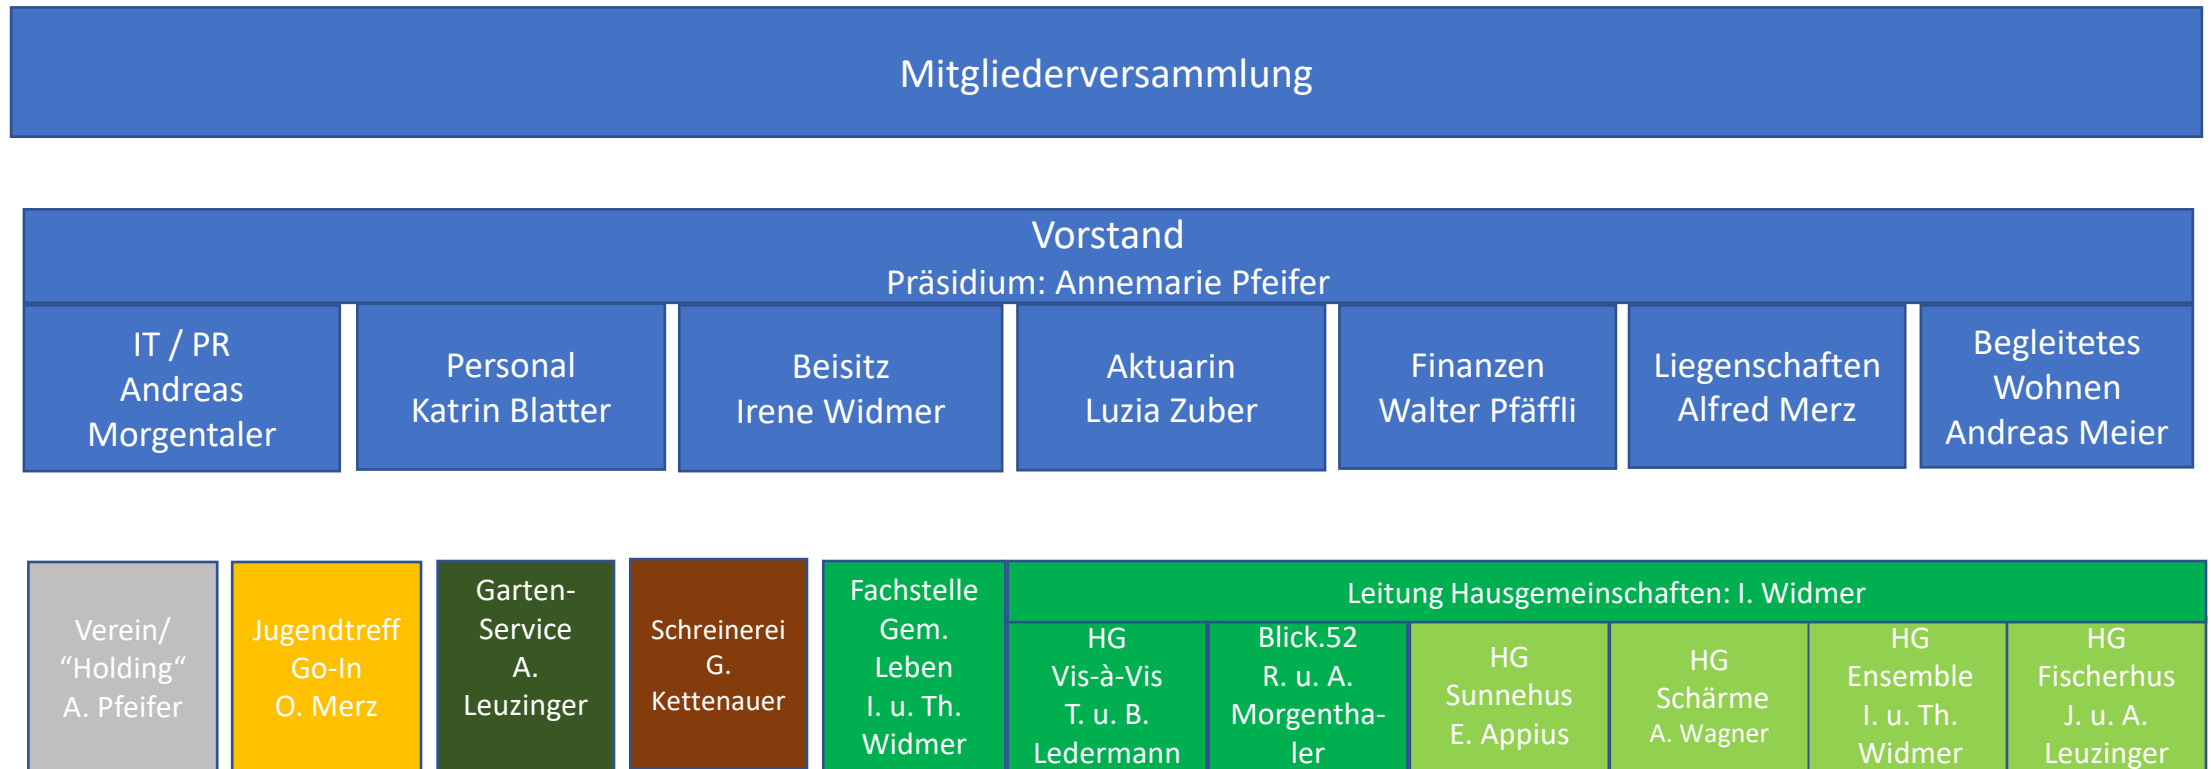

Organigramm des Vereins Offene Tür

Die Kompetenzen sind im Organisationsreglement mit Funktionen-Diagramm festgehalten

Stand 2022